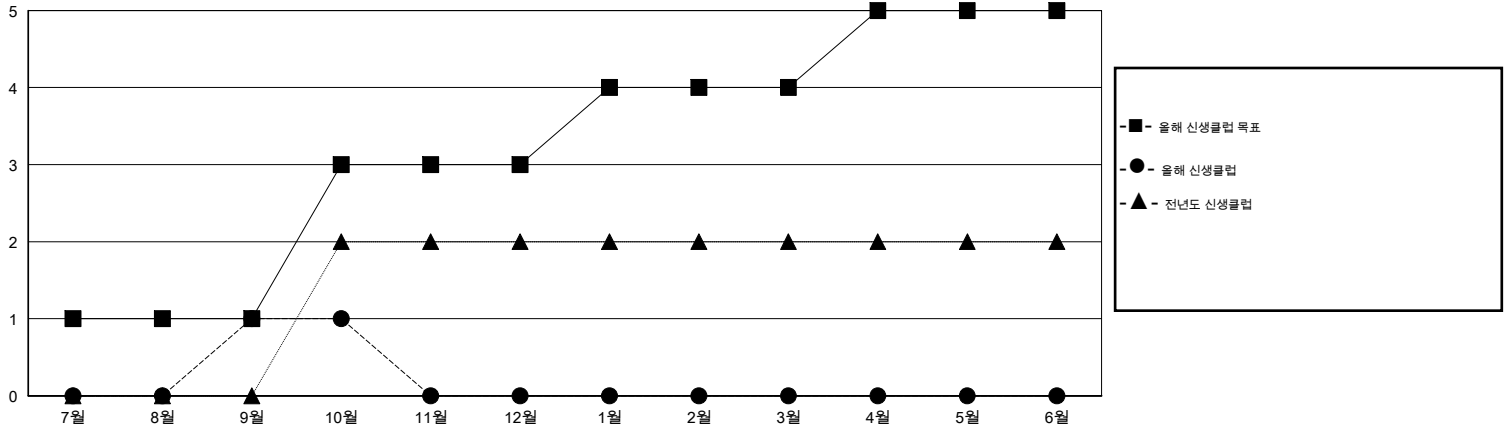

MONTHLY MEMBERSHIP PROGRESS REPORT

District 354 A

Results as of: 10/31/2014

GMT: JUNG YUL CHOI

장소 REPUBLIC OF KOREA

현장지역 GMT 5

클럽					회원 1인당				
결과- 2014-2015					결과- 2014-2015				
사분기	신생클럽 목표	신생클럽	해산된 클럽	순 증감/감소	사분기	신입회원 목표	추가된 차터 및 신입 회원	퇴회 회원	순 증감/감소
7월/8월/9월	1	1	1	0	7월/8월/9월	30	113	39	74
10월/11월/12월	2	0	0	0	10월/11월/12월	50	35	5	30
1월/2월/3월	1	0	0	0	1월/2월/3월	70	0	0	0
4월/5월/6월	1	0	0	0	4월/5월/6월	10	0	0	0

목표 및 누적 신생클럽 수

목표 및 누적 회원수

해산된 클럽: 1	1명 이상의 신입회원을 등록한 26 CLUBS OF 76	성별 분포
		남성 1,712 (83.88%)
		여성 329 (16.12%)
퇴회회원	여기에 클릭하여 현황보고 내용 검토	가족단위 회원 0
작고 1		세대주 0
클럽해산 0		비 세대주 0
기타 43		
합계 44		