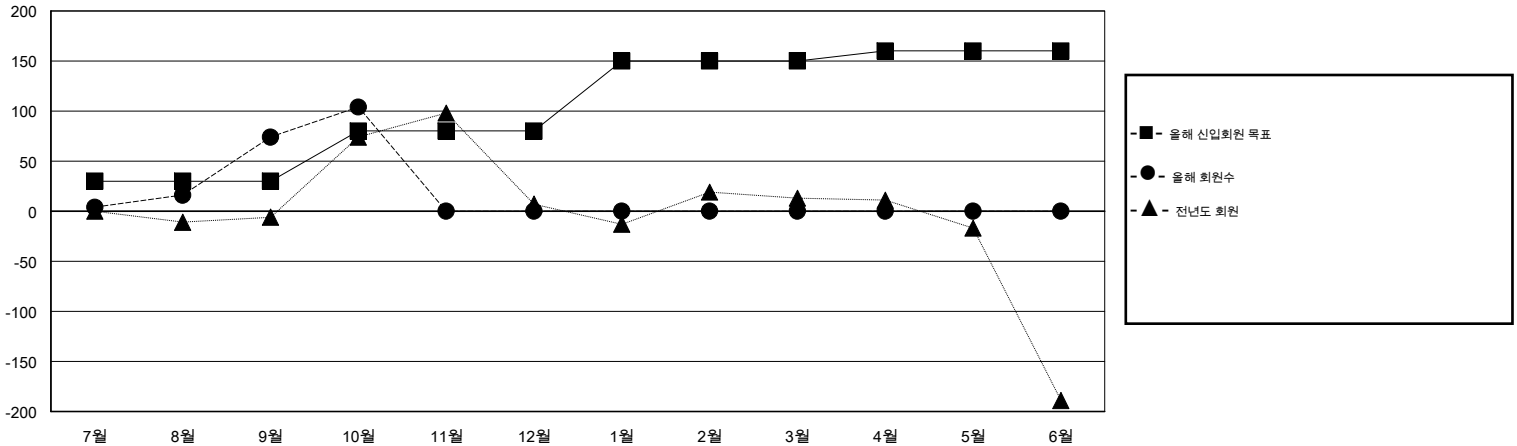

MONTHLY MEMBERSHIP PROGRESS REPORT

District 354 A

Results as of: 10/31/2014

GMT: JUNG YUL CHOI

장소 REPUBLIC OF KOREA

현장지역 GMT 5

클럽					회원 1인당				
결과- 2014-2015					결과- 2014-2015				
사분기	신생클럽 목표	신생클럽	해산된 클럽	순 증감/감소	사분기	신입회원 목표	추가된 차터 및 신입 회원	퇴회 회원	순 증감/감소
7월/8월/9월	1	1	1	0	7월/8월/9월	30	113	39	74
10월/11월/12월	2	0	0	0	10월/11월/12월	50	35	5	30
1월/2월/3월	1	0	0	0	1월/2월/3월	70	0	0	0
4월/5월/6월	1	0	0	0	4월/5월/6월	10	0	0	0

목표 및 누적 신생클럽 수

목표 및 누적 회원수

해산된 클럽: 1	1명 이상의 신입회원을 등록한 26 CLUBS OF 76	성별 분포
		남성 1,712 (83.88%)
		여성 329 (16.12%)
퇴회회원	여기에 클릭하여 현황보고 내용 검토	가족단위 회원 0
작고 1		세대주 0
클럽해산 0		비 세대주 0
기타 43		
합계 44		